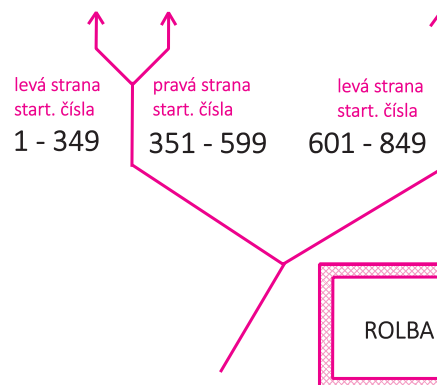

SCHÉMA ZAVĚŠENÍ MAP NA PLOTECH PRO 2. A 3. ÚSEKY ŠTAFET

ČPŠ SOBOTA

mapový start 140 m

ČPŠ NEDĚLE

mapový start 200 m

plot areálu s
mapami
navěšenými na
pravé straně

plot s
navěšenými
mapami po
obou stranách

plot s
navěšenými
mapami po
obou stranách

plot areálu s
mapami
navěšenými na
levé straně

příběh od předávky

příběh od předávky