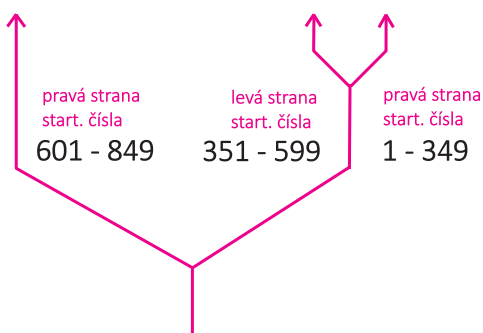

SCHÉMA ZAVĚŠENÍ MAP NA PLOTECH PRO 2. A 3. ÚSEKY ŠTAFET

ČPŠ SOBOTA

mapový start 140 m

ČPŠ NEDĚLE

mapový start 200 m

plot areálu s
mapami
navěšenými na
pravé straně

plot s
navěšenými
mapami po
obou stranách

plot s
navěšenými
mapami po
obou stranách

plot areálu s
mapami
navěšenými na
levé straně

příběh od předávky

příběh od předávky